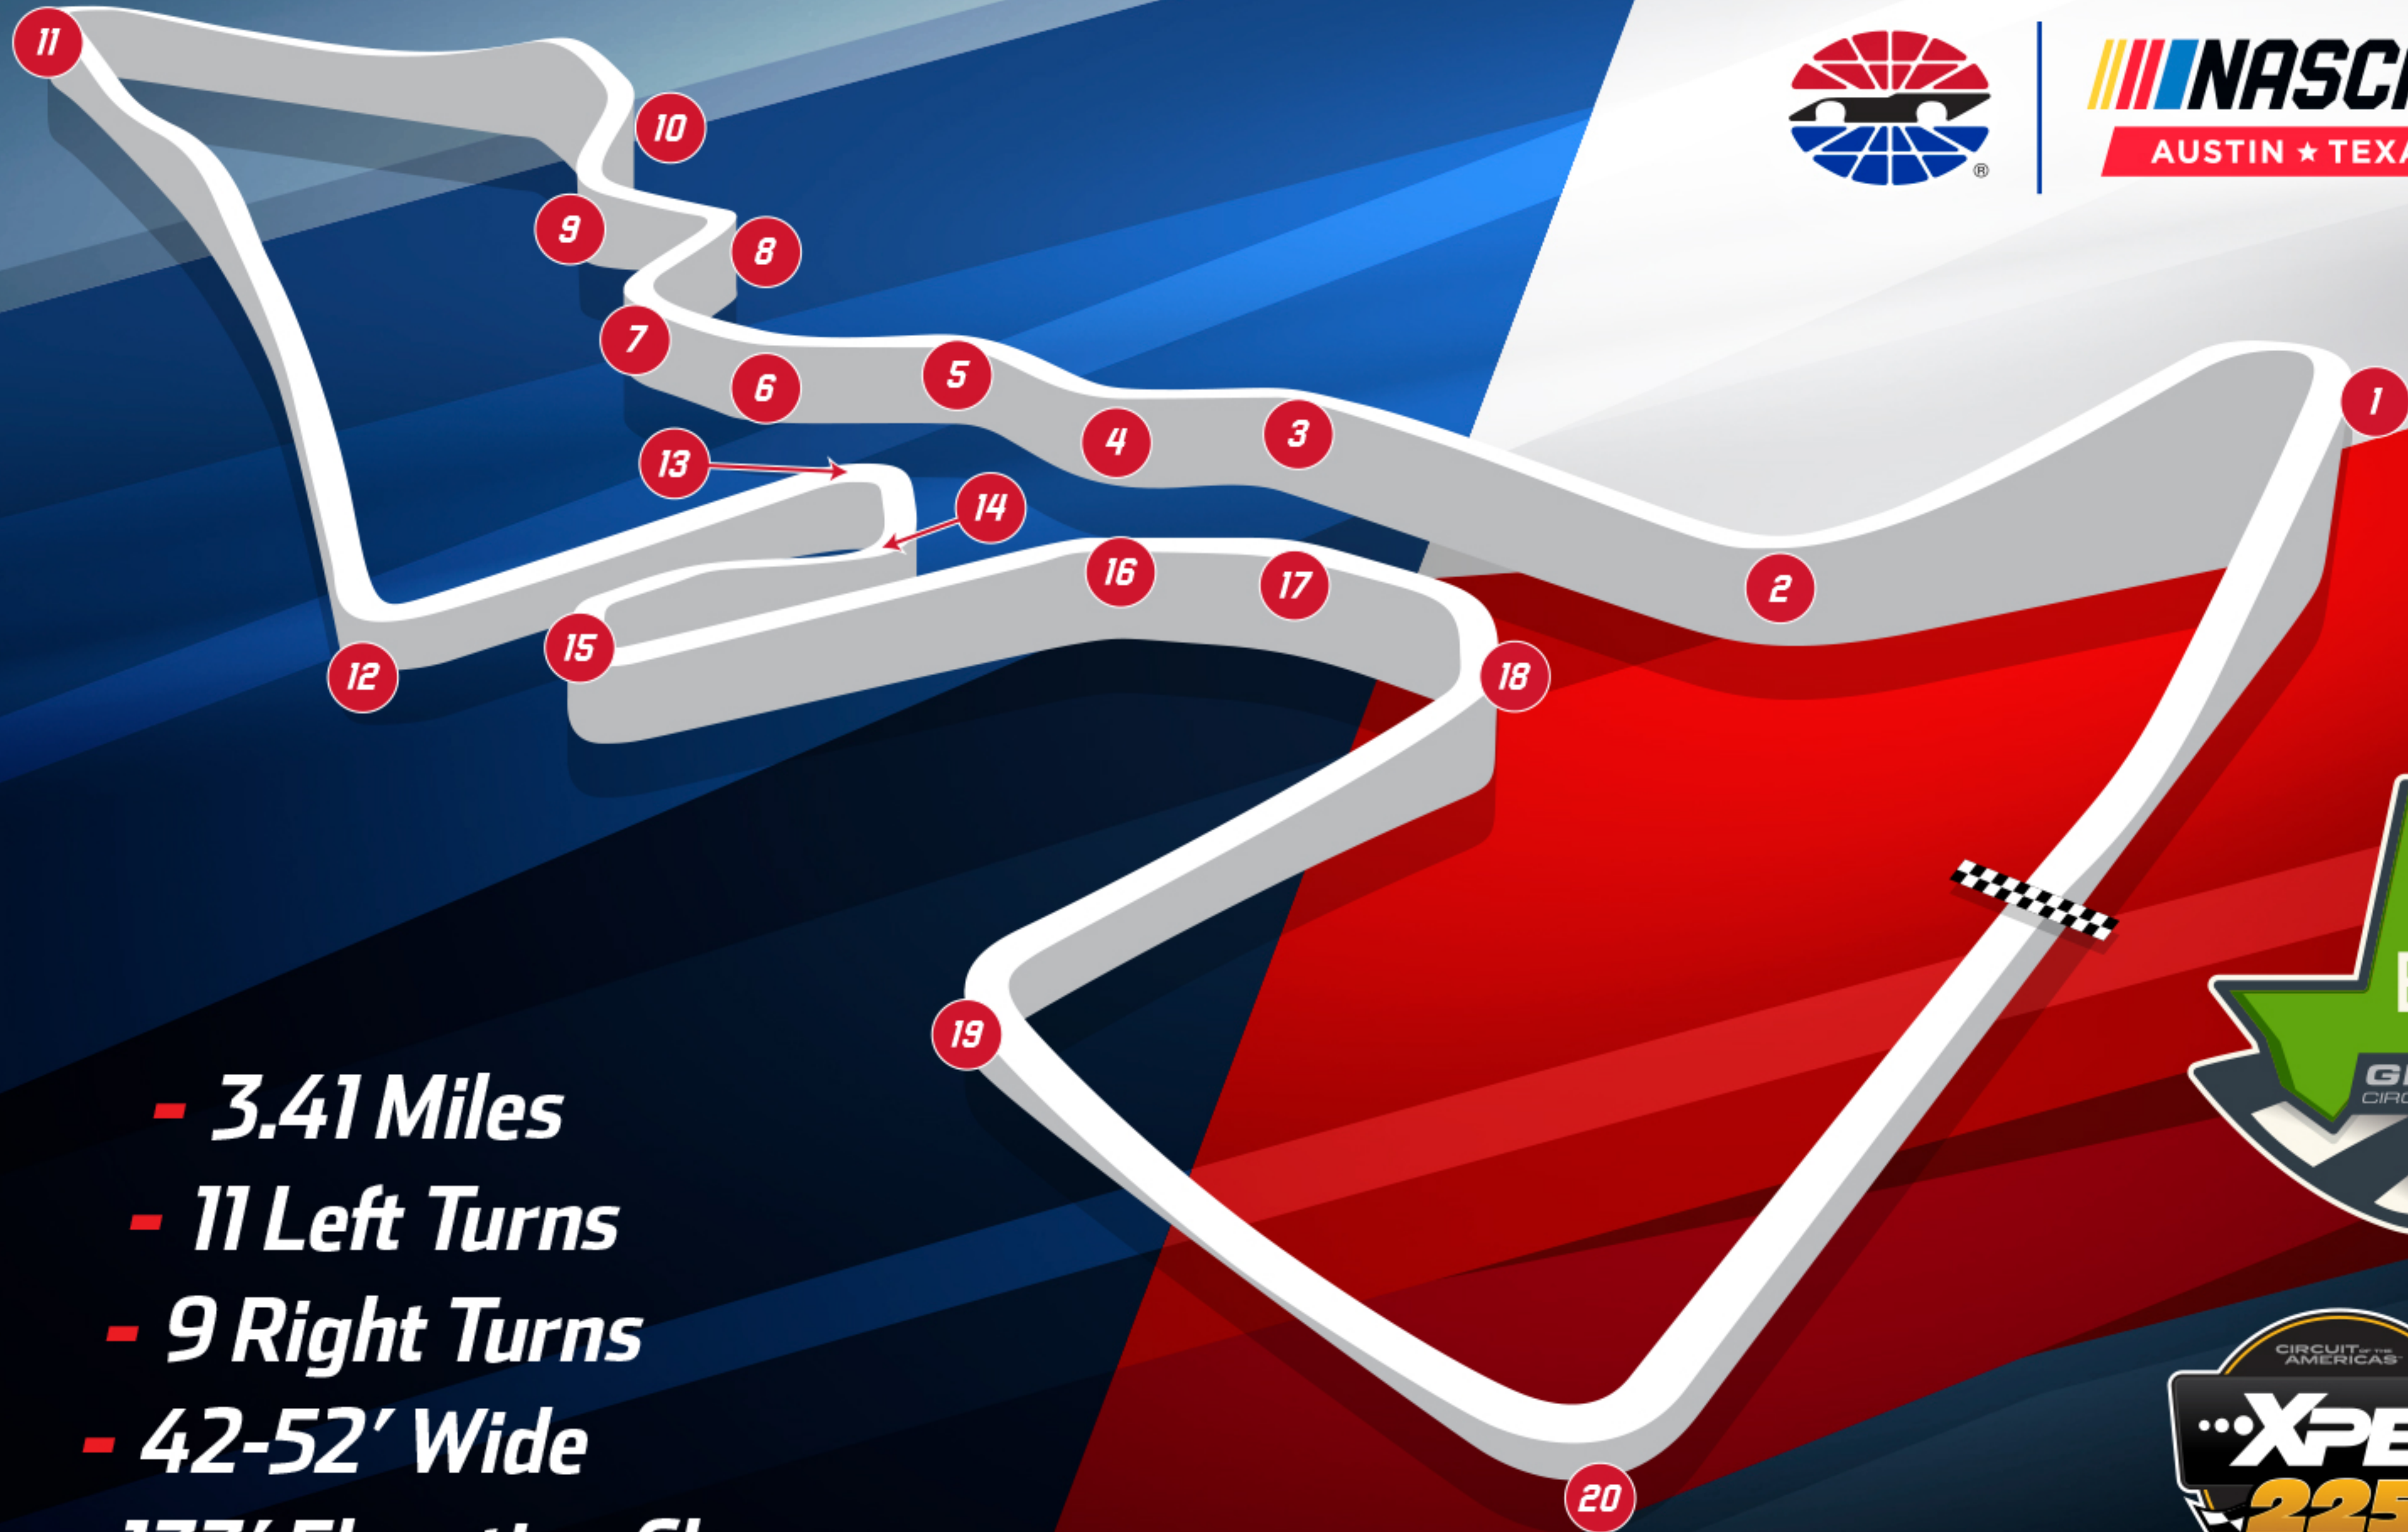

NASCAR
AUSTIN ★ TEXAS

CIRCUIT OF THE
AMERICAS™

- **3.41 Miles**
- **11 Left Turns**
- **9 Right Turns**
- **42-52' Wide**
- **133' Elevation Change**